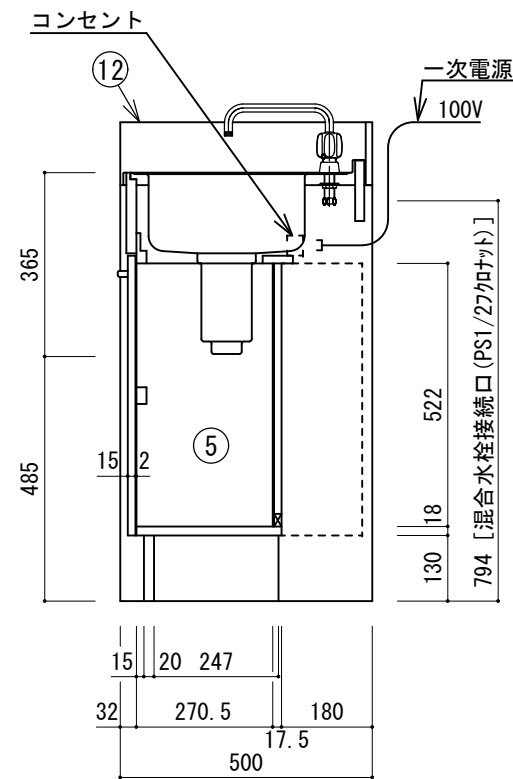

番号	品名	仕様
①	トップ	SUS430 (バックガード付) t=0.6
②	側板 (シンク側)	両面FCコートパーティクルボード
③	側板 (コンロ側)	両面FCコートパーティクルボード
④	巾木	片面FCコートパーティクルボード
⑤	キャビネット内装	両面FCコートパーティクルボード・FCコートMDF
⑥	扉	低圧メラミン化粧パーティクルボード
⑦	幕板	低圧メラミン化粧パーティクルボード
⑧	混合水栓	ミズタニバルブ K13-38G-M32D
⑨	1口IHヒーター	三化工業 SIH-B113B (100V-1.3KW)
⑩	取手	樹脂成形品
⑪	包丁差し	樹脂成形品
⑫	トップガード	外側: 片面FCコートパーティクルボード 内側: 化粧不燃板 (t=3) 木口: ABSシート貼
	付属品	小型ゴミ収納器付排水トラップ (50mm封水) (排水ホース付) Tジョイント 木口カバー (樹脂成形品)
	電気温水器	LIXIL EHPN-F12N1 (12L)

電気温水器用底板補強

縮尺

1 / 15

ハーフキッチン HFK 105B IH1HOR