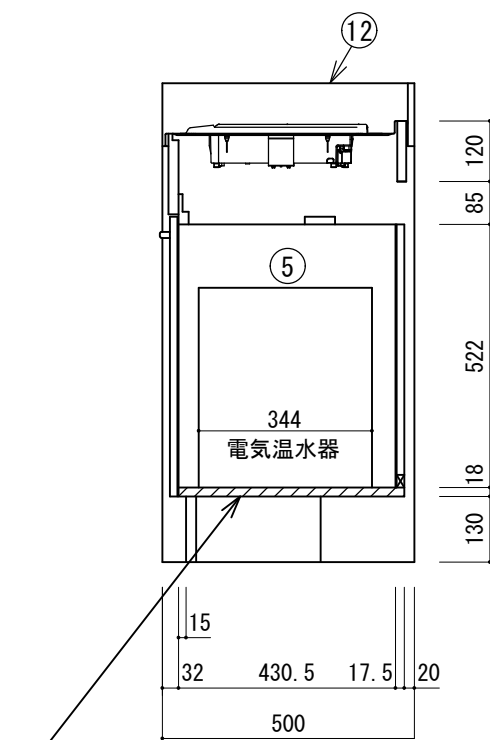

番号	品名	仕様
①	トップ	SUS430 (バックガード付) t=0.6
②	側板 (シンク側)	両面FCコートパーティクルボード
③	側板 (コンロ側)	両面FCコートパーティクルボード
④	巾木	片面FCコートパーティクルボード
⑤	キャビネット内装	両面FCコートパーティクルボード・FCコートMDF
⑥	扉	低圧メラミン化粧パーティクルボード
⑦	幕板	低圧メラミン化粧パーティクルボード
⑧	混合水栓	ミズタニバルブ K13-38G-M32D
⑨	1口IHヒーター	三化工業 SIH-B113B (100V-1.3KW)
⑩	取手	樹脂成形品
⑪	包丁差し	樹脂成形品
⑫	トップガード	外側: 片面FCコートパーティクルボード 内側: 化粧不燃板 (t=3) 木口: ABSシート貼
	付属品	小型ゴミ収納器付排水トラップ (50mm封水) (排水ホース付) Tジョイント 木口カバー (樹脂成形品)
	電気温水器	LIXIL EHPN-F12N1 (12L)

電気温水器用底板補強

縮尺

1 / 15

ハーフキッチン HFK 105B IH1HOR