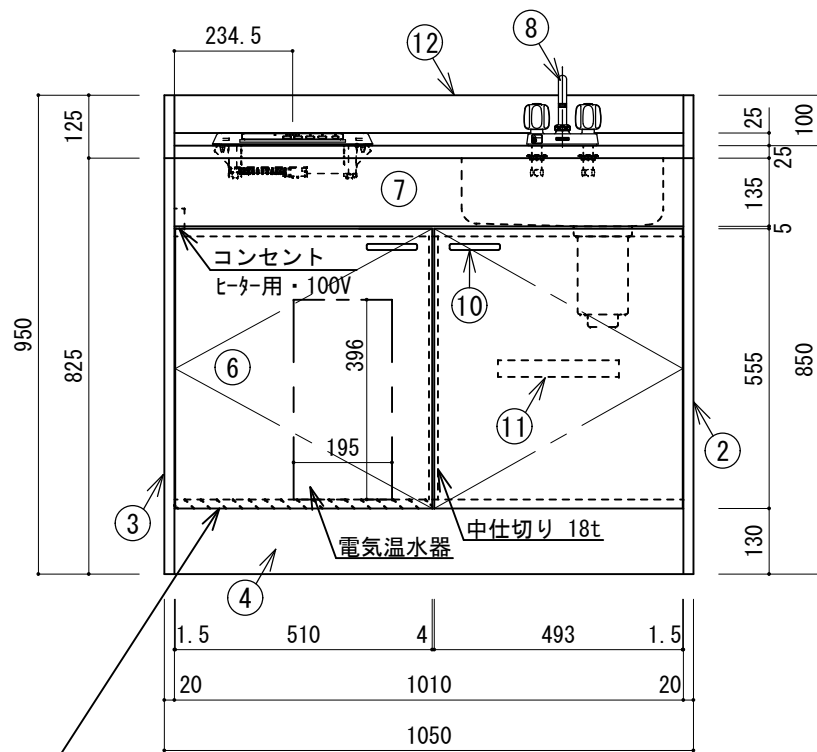

番号	品名	仕様
①	トップ	SUS430 (バックガード付) t=0.6
②	側板 (シンク側)	両面FCコートパーティクルボード
③	側板 (コンロ側)	両面FCコートパーティクルボード
④	巾木	片面FCコートパーティクルボード
⑤	キャビネット内装	両面FCコートパーティクルボード・FCコートMDF
⑥	扉	低圧メラミン化粧パーティクルボード
⑦	幕板	低圧メラミン化粧パーティクルボード
⑧	混合水栓	ミズタニバルブ K13-38G-M32D
⑨	1口IHヒーター	三化工業 SIH-B113B (100V-1.3KW)
⑩	取手	樹脂成形品
⑪	包丁差し	樹脂成形品
⑫	トップガード	外側: 片面FCコートパーティクルボード 内側: 化粧不燃板 (t=3) 木口: ABSシート貼
	付属品	小型ゴミ収納器付排水トラップ (50mm封水) (排水ホース付) Tジョイント 木口カバー (樹脂成形品)
	電気温水器	LIXIL EHPN-F12N1 (12L)

電気温水器用底板補強

縮尺

1 / 15

ハーフキッチン HFK 105B IH1HOR