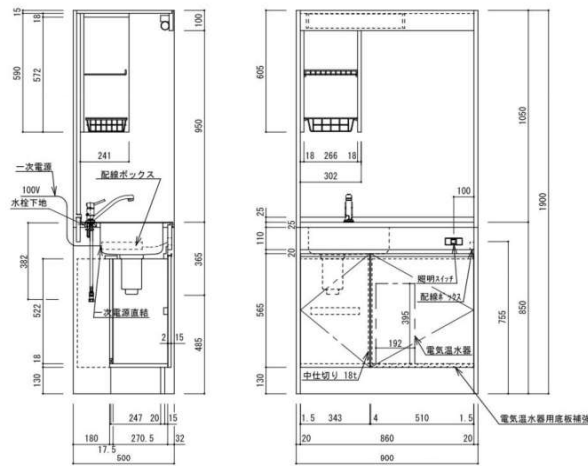

ミニキッチン
CFK 90B

フラット
照明スイッチのみ
電気温水器

介護用
ミニキッチン
CFK 120

IHヒーター
ニースペースあり

ハーフキッチン
CFK 105B

フラット
電気温水器

ミニキッチン
CFK 150BG-2HL

奥行600
2口ガスコンロ(グリル無)

	品名	仕様
流し台	トップ	SUS430 (バックガード付) t=0.6
	キャビネット本体	両面FCコートパーティクルボード(ホワイト)
	扉	低圧メラミン化粧パーティクルボード
	下台幕板	低圧メラミン化粧パーティクルボード
	排水金具 及び その他	小型ゴミ収納器付排水トラップ (50mm封水) (排水ホース付) 排水円盤、遮熱板(SUS430):ガスコンロ仕様のみ
	把手	樹脂成形品
	包丁差し	樹脂成形品
	混合水栓	ミスタニバルブ K13-38G 2ハンドル

	品名	仕様
サイド パネル	加熱器具側	化粧不燃板 T=3
	表側	片面FCコートパーティクルボード
バックパネル	シンク側・表側	両面FCコートパーティクルボード
	化粧不燃板	化粧不燃板 T=3
天板	表側	片面FCコートパーティクルボード
	裏側	化粧不燃板 T=3
食器棚	本体	両面FCコートパーティクルボード
	水切棚	樹脂コーティング
木口カバー		樹脂成形品
照明器具		蛍光灯15W 50/60HZ切替
換気扇		オプション