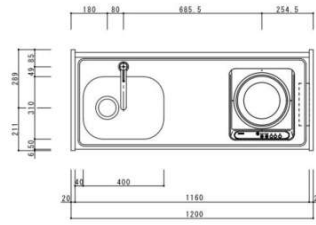

ミニキッチン
CFK 90B

フラット
照明スイッチのみ
電気温水器

介護用
ミニキッチン
CFK 120

IHヒーター
ニースペースあり

ハーフキッチン
CFK 105B

フラット
電気温水器

ミニキッチン
CFK 150BG-2HL

奥行600
2口ガスコンロ(グリル無)

	品名	仕様
流し台	トップ	SUS430 (バックガード付) t=0.6
	キャビネット本体	両面FCコートパーティクルボード(ホワイト)
	扉	低圧メラミン化粧パーティクルボード
	下台幕板	低圧メラミン化粧パーティクルボード
	排水金具 及び その他	小型ゴミ収納器付排水トラップ (50mm封水) (排水ホース付) 排水円盤、遮熱板(SUS430):ガスコンロ仕様のみ
	把手	樹脂成形品
	包丁差し	樹脂成形品
	混合水栓	ミスタニバルブ K13-38G 2ハンドル