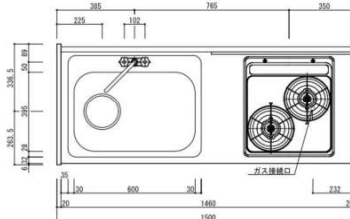

ミニキッチン
CFK 90B

フラット
照明スイッチのみ
電気温水器

介護用
ミニキッチン
CFK 120

IHヒーター
ニースペースあり

ハーフキッチン
CFK 105B

フラット
電気温水器

ミニキッチン
CFK 150BG-2HL

奥行600
2口ガスコンロ(グリル無)