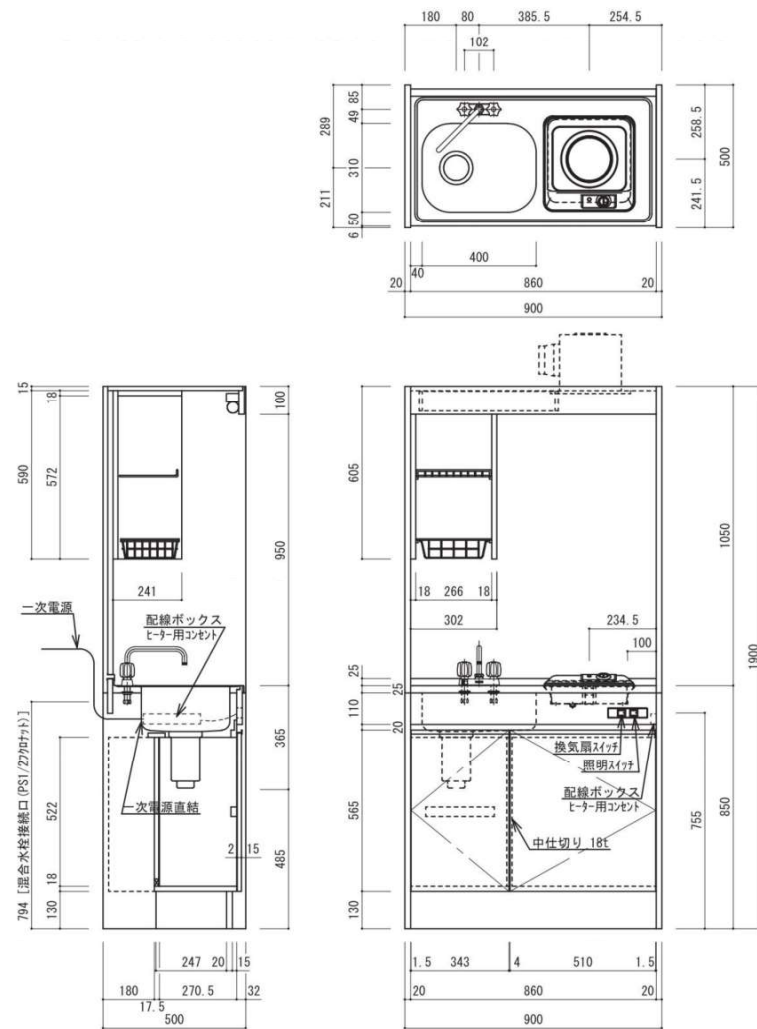

	品名	仕様
サイド パネル	加熱器具側	化粧不燃板 T=3
	表側	片面FCコートパーティクルボード
バックパネル	シンク側・表側	両面FCコートパーティクルボード
	化粧不燃板	化粧不燃板 T=3
天板	表側	片面FCコートパーティクルボード
	裏側	化粧不燃板 T=3
食器棚	本体	両面FCコートパーティクルボード
	水切棚	樹脂コーティング
木口カバー		樹脂成形品
照明器具		蛍光灯15W 50/60HZ切替
換気扇		オプション

- CFK900(L/R) 900W×500D×1900H
- CFK1050(L/R) 1050W×500D×1900H
- CFK1200(L/R) 1200W×500D×1900H
- CFK1500(L/R) 1500W×500D×1900H

CFK-1200BL IHヒータータイプ

吊戸棚

キッチン小物やカップなど収納できる便利な吊戸棚は整理しやすい2段式。網カゴは、水切りとしても使えます。

シンクトップ