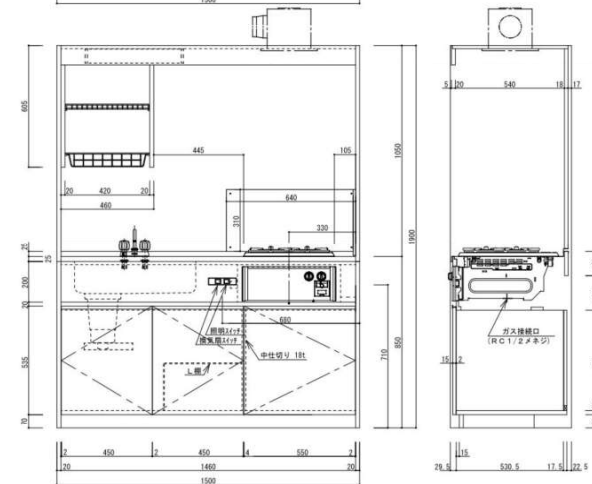

ミニキッチン
CFK 90B

フラット
照明スイッチのみ
電気温水器

介護用
ミニキッチン
CFK 120

IHヒーター
ニースペースあり

ハーフキッチン
CFK 105B

フラット
電気温水器

ミニキッチン
CFK 150BG-2HL

奥行600
2口ガスコンロ(グリル無)

	品名	仕様
流し台	トップ	SUS430 (バックガード付) t=0.6
	キャビネット本体	両面FCコートパーティクルボード(ホワイト)
	扉	低圧メラミン化粧パーティクルボード
	下台幕板	低圧メラミン化粧パーティクルボード
	排水金具 及び その他	小型ゴミ収納器付排水トラップ (50mm封水) (排水ホース付) 排水円盤、遮熱板(SUS430):ガスコンロ仕様のみ
	把手	樹脂成形品
	包丁差し	樹脂成形品
	混合水栓	ミスタニバルブ K13-38G 2ハンドル

	品名	仕様
サイド パネル	加熱器具側	化粧不燃板 T=3
	表側	片面FCコートパーティクルボード
バックパネル	シンク側・表側	両面FCコートパーティクルボード
	化粧不燃板	化粧不燃板 T=3
天板	表側	片面FCコートパーティクルボード
	裏側	化粧不燃板 T=3
食器棚	本体	両面FCコートパーティクルボード
	水切棚	樹脂コーティング
木口カバー		樹脂成形品
照明器具		蛍光灯15W 50/60HZ切替
換気扇		オプション