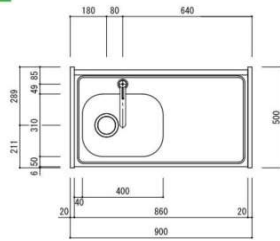

ミニキッチン
CFK 90B

フラット
照明スイッチのみ
電気温水器

介護用
ミニキッチン
CFK 120

IHヒーター
ニースペースあり

ハーフキッチン
CFK 105B

フラット
電気温水器

ミニキッチン
CFK 150BG-2HL

奥行600
2口ガスコンロ(グリル無)

	品名	仕様
流し台	トップ	SUS430 (バックガード付) t=0.6
	キャビネット本体	両面FCコートパーティクルボード(ホワイト)
	扉	低圧メラミン化粧パーティクルボード
	下台幕板	低圧メラミン化粧パーティクルボード
	排水金具 及び その他	小型ゴミ収納器付排水トラップ (50mm封水) (排水ホース付) 排水円盤、遮熱板(SUS430):ガスコンロ仕様のみ
	把手	樹脂成形品
	包丁差し	樹脂成形品
	混合水栓	ミスタニバルブ K13-38G 2ハンドル

	品名	仕様
サイド パネル	加熱器具側	化粧不燃板 T=3
	表側	片面FCコートパーティクルボード
バックパネル	シンク側・表側	両面FCコートパーティクルボード
	化粧不燃板	化粧不燃板 T=3
天板	表側	片面FCコートパーティクルボード
	裏側	化粧不燃板 T=3
食器棚	本体	両面FCコートパーティクルボード
	水切棚	樹脂コーティング
木口カバー		樹脂成形品
照明器具		蛍光灯15W 50/60HZ切替
換気扇		オプション