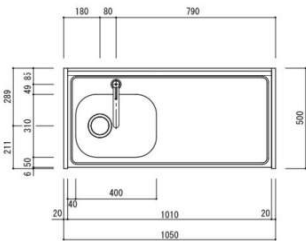

ミニキッチン
CFK 90B

フラット
照明スイッチのみ
電気温水器

介護用
ミニキッチン
CFK 120

IHヒーター
ニースペースあり

ハーフキッチン
CFK 105B

フラット
電気温水器

ミニキッチン
CFK 150BG-2HL

奥行600
2口ガスコンロ(グリル無)

	品名	仕様
流し台	トップ	SUS430 (バックガード付) t=0.6
	キャビネット本体	両面FCコートパーティクルボード(ホワイト)
	扉	低圧メラミン化粧パーティクルボード
	下台幕板	低圧メラミン化粧パーティクルボード
	排水金具 及び その他	小型ゴミ収納器付排水トラップ (50mm封水) (排水ホース付) 排水円盤、遮熱板(SUS430):ガスコンロ仕様のみ
	把手	樹脂成形品
	包丁差し	樹脂成形品
	混合水栓	ミスタニバルブ K13-38G 2ハンドル