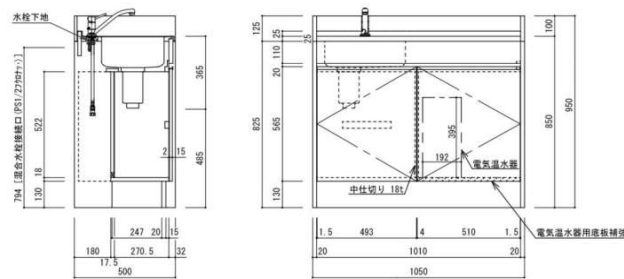

ハーフキッチン
CFK 105B

フラット
電気温水器