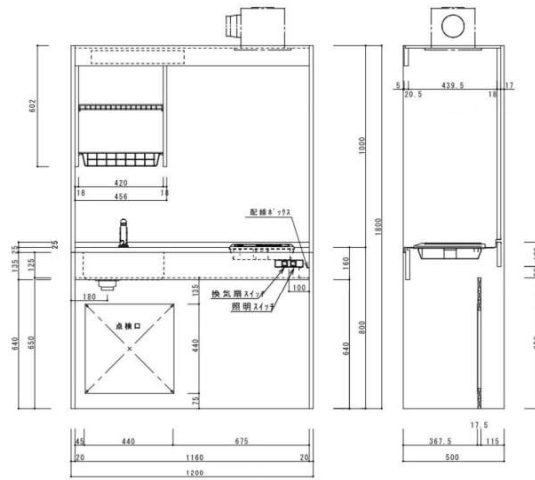

ミニキッチン
CFK 90B

フラット
照明スイッチのみ
電気温水器

介護用
ミニキッチン
CFK 120

IHヒーター
ニースペースあり

ハーフキッチン
CFK 105B

フラット
電気温水器

ミニキッチン
CFK 150BG-2HL

奥行600
2口ガスコンロ(グリル無)

	品名	仕様
流し台	トップ	SUS430 (バックガード付) t=0.6
	キャビネット本体	両面FCコートパーティクルボード(ホワイト)
	扉	低圧メラミン化粧パーティクルボード
	下台幕板	低圧メラミン化粧パーティクルボード
	排水金具 及び その他	小型ゴミ収納器付排水トラップ (50mm封水) (排水ホース付) 排水円盤、遮熱板(SUS430):ガスコンロ仕様のみ
	把手	樹脂成形品
	包丁差し	樹脂成形品
	混合水栓	ミスタニバルブ K13-38G 2ハンドル

	品名	仕様
サイド パネル	加熱器具側	化粧不燃板 T=3
	表側	片面FCコートパーティクルボード
バックパネル	シンク側・表側	両面FCコートパーティクルボード
	化粧不燃板	化粧不燃板 T=3
天板	表側	片面FCコートパーティクルボード
	裏側	化粧不燃板 T=3
食器棚	本体	両面FCコートパーティクルボード
	水切棚	樹脂コーティング
木口カバー		樹脂成形品
照明器具		蛍光灯15W 50/60HZ切替
換気扇		オプション