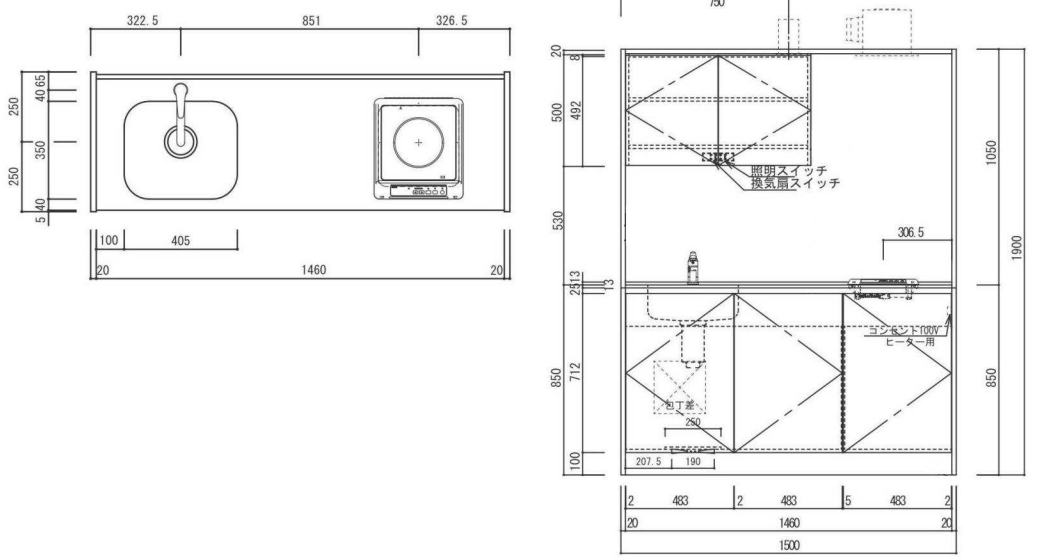

ミニキッチン

冷蔵庫収納タイプもございます。
小型冷温庫などの収納が可能です。
オフィスやアパートなどに最適です。

※冷蔵庫タイプは別価格となります。
※デザインが表示と異なる場合がございます。

仕様
奥行 500mm
高さ 1900mm
内部・底化粧仕上げ
加熱器具付属
基本色：ホワイト

シングルレバー水栓付属

開口部横幅：515mm
開口部高さ：550mm
開口部奥行：450mm

W1500

W1200

W1050

W900

※各サイズとも側面図は共通です。

株式会社フクセン

TEL 084-935-8995

FAX 084-935-8644

ホームページ <http://www.fukusen-mk.com/>