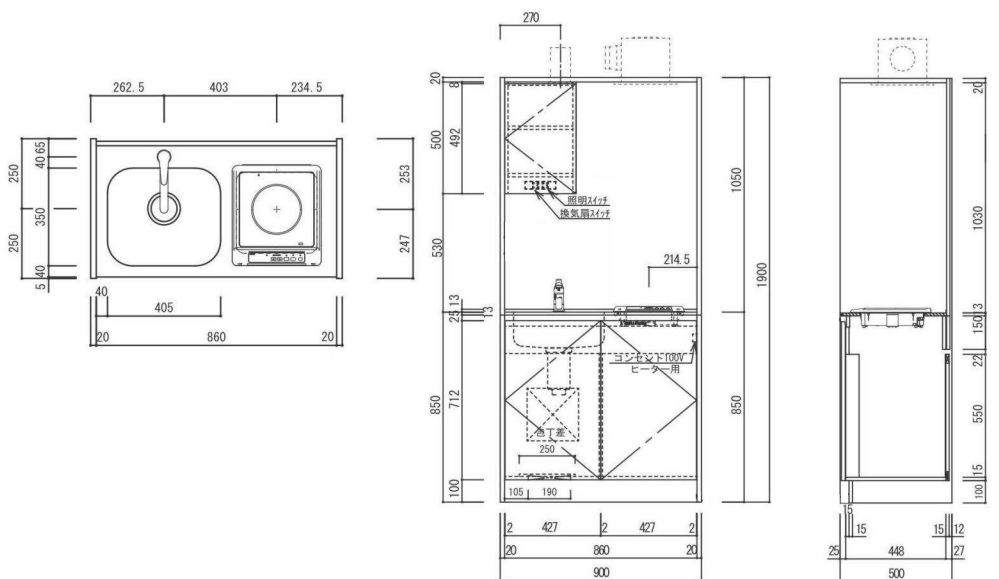

ミニキッチン

冷蔵庫収納タイプもございます。
小型冷温庫などの収納が可能です。
オフィスやアパートなどに最適です。

※冷蔵庫タイプは別価格となります。
※デザインが表示と異なる場合がございます。

仕様
奥行 500mm
高さ 1900mm
内部・底化粧仕上げ
加熱器具付属
基本色：ホワイト

シングルレバー水栓付属

開口部横幅：515mm
開口部高さ：550mm
開口部奥行：450mm

W1500

W1200

W1050

W900

※各サイズとも側面図は共通です。

株式会社フクセン

TEL 084-935-8995

FAX 084-935-8644

ホームページ <http://www.fukusen-mk.com/>