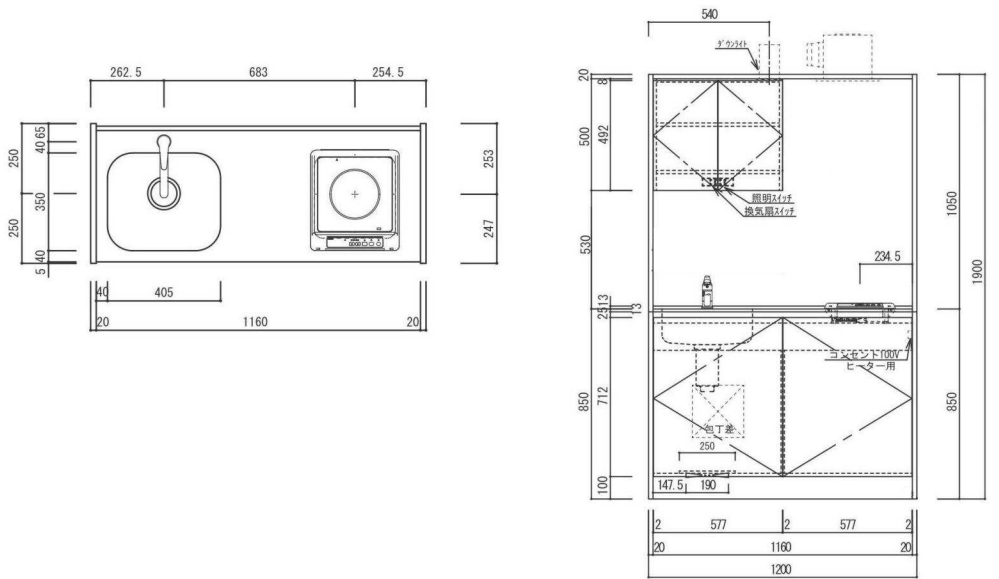

ミニキッチン

冷蔵庫収納タイプもございます。
小型冷温庫などの収納が可能です。
オフィスやアパートなどに最適です。

※冷蔵庫タイプは別価格となります。
※デザインが表示と異なる場合がございます。

仕様
奥行 500mm
高さ 1900mm
内部・底化粧仕上げ
加熱器具付属
基本色：ホワイト

シングルレバー水栓付属

開口部横幅：515mm
開口部高さ：550mm
開口部奥行：450mm

W1500

W1200

W1050

W900

※各サイズとも側面図は共通です。

株式会社フクセン

TEL 084-935-8995

FAX 084-935-8644

ホームページ <http://www.fukusen-mk.com/>