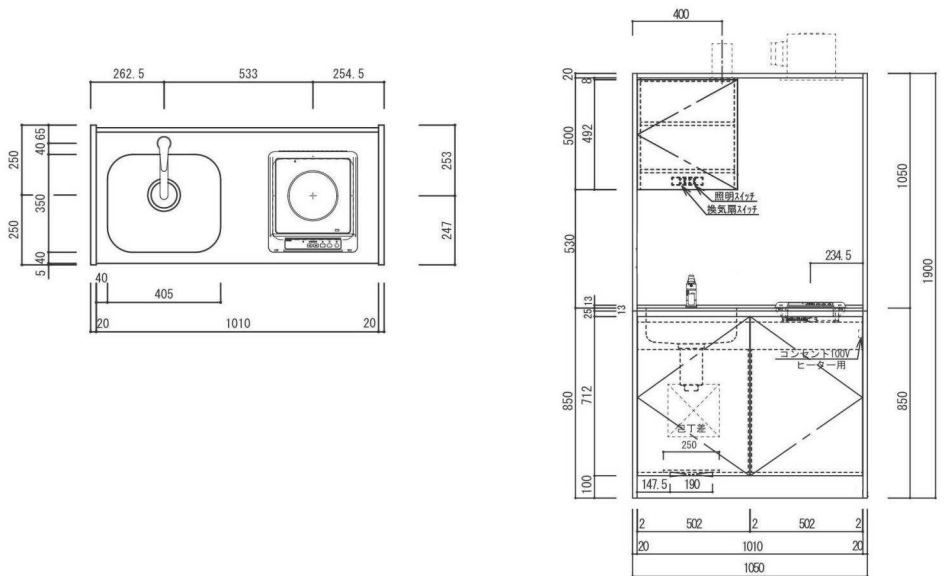

ミニキッチン

冷蔵庫収納タイプもございます。
小型冷温庫などの収納が可能です。
オフィスやアパートなどに最適です。

※冷蔵庫タイプは別価格となります。
※デザインが表示と異なる場合がございます。

仕様
奥行 500mm
高さ 1900mm
内部・底化粧仕上げ
加熱器具付属
基本色：ホワイト

シングルレバー水栓付属

開口部横幅：515mm
開口部高さ：550mm
開口部奥行：450mm

W1500

W1200

W1050

W900

※各サイズとも側面図は共通です。

株式会社フクセン

TEL 084-935-8995

FAX 084-935-8644

ホームページ <http://www.fukusen-mk.com/>