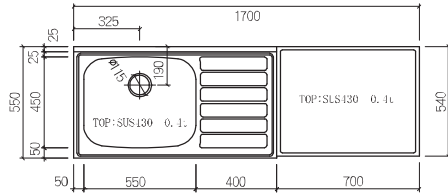

公団タイプ
連結型

SK型

創業時から愛され続けている、 内部をラワンベニアで仕上げた普及品です。

トップシンク：最高級ステンレス使用、つなぎめなく磨きも最高です。
排水口には小型ゴミ収納装置を採用。

キャビネット：前面化粧板は木目・アイボリーで最高級ポリエステル貼りです。

流し台の寸法は、注文に応じて製作します。

ホルムアルデヒド発散区分：F☆☆☆☆ ※吊戸棚はKL型(3ページ)をご利用ください。

※シンク位置は最大4種類から選択可能！

①左端水槽、②右端水槽、③左中水槽・右ガス台、④右中水槽・左ガス台

■BROS(プロス)シリーズ

- メッキモールが演出する高級感
 - アーチ型のハンドルを採用
 - 扉の木口は化粧仕上げ
- ※SKシリーズからSKプロスシリーズへの仕様変更差額、ベース機種に+3,800円(税別)

・SK-1700BR
巾1,700×奥550×高800+90mm
¥49,800+税

※バックガード別売
¥6,000+税

・エンドパネル
巾590×奥15×高900mm・ホワイト
¥7,500+税

■流し台

SK-1800
(アイボリー)

・SK-1800
巾1,800×奥550×高800+90mm
¥50,000+税

・SK-1700
巾1,700×奥550×高800+90mm
¥46,000+税

・SK-1400
巾1,400×奥460×高800+90mm
¥45,000+税

・SKS-1200
巾1,200×奥460×高800+90mm
¥41,000+税
水槽600×ガス台600×奥460mm
水槽600×ガス台600×奥550mm※特注

・SK-800F
巾800×奥460×高800+90mm
¥40,000+税
巾800×奥550×高800+90mm※特注
¥46,000+税

・SK-750F
巾750×奥550×高800+90mm
¥46,000+税

■単水槽

SS-750
(アイボリー)

・FS-1000 全槽
巾1,000×奥550×高800+90mm
¥47,000+税

・SS-750
巾750×奥550×高800+90mm
¥36,000+税