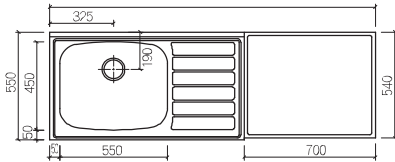

①左端水槽、②右端水槽、③左中水槽・右ガス台、④右中水槽・左ガス台

■BROS(プロス)シリーズ

- メッキモールが演出する高級感
 - アーチ型のハンドルを採用
 - 扉の木口は化粧仕上げ
- ※SKシリーズからSKプロスシリーズへの仕様変更差額、ベース機種に+3,800円(税別)

・SK-1700BR
巾1,700×奥550×高800+90mm
¥49,800+税

※バックガード別売
¥6,000+税

・エンドパネル
巾590×奥15×高900mm・ホワイト
¥7,500+税

■流し台

SK-1800
(アイボリー)

・SK-1800
巾1,800×奥550×高800+90mm
¥50,000+税

・SK-1700
巾1,700×奥550×高800+90mm
¥46,000+税

・SK-1400
巾1,400×奥460×高800+90mm
¥45,000+税

・SKS-1200
巾1,200×奥460×高800+90mm
¥41,000+税
水槽600×ガス台600×奥460mm
水槽600×ガス台600×奥550mm※特注

・SK-1100F
巾1,100×奥550×高800+90mm
¥45,000+税

・SK-1050F
巾1,050×奥550×高800+90mm
¥47,000+税

・SK-1000F
巾1,000×奥550×高800+90mm
巾1,000×奥460×高800+90mm※特注
¥42,000+税

・SK-900F
巾900×奥550×高800+90mm
巾900×奥460×高800+90mm※特注
¥46,000+税

・SK-800F
巾800×奥460×高800+90mm
¥40,000+税
巾800×奥550×高800+90mm※特注
¥46,000+税

・SK-750F
巾750×奥550×高800+90mm
¥46,000+税

■単水槽

SS-750
(アイボリー)

・FS-1000 全槽
巾1,000×奥550×高800+90mm
¥47,000+税

・SS-750
巾750×奥550×高800+90mm
¥36,000+税