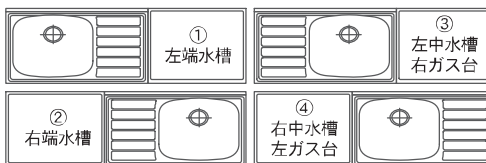

・SK-800F
巾800×奥460×高800+90mm
¥40,000+税
巾800×奥550×高800+90mm※特注
¥46,000+税

・SK-750F
巾750×奥550×高800+90mm
¥46,000+税

■単水槽

SS-750
(アイボリー)

・FS-1000 全槽
巾1,000×奥550×高800+90mm
¥47,000+税

・SS-750
巾750×奥550×高800+90mm
¥36,000+税

・SS-600
巾600×奥550×高800+90mm
¥32,000+税

・SKS-600
巾600×奥460×高800+90mm
¥32,000+税

■調理台

ST-600 (アイボリー)

・ST-調理台900
巾900×奥550×高800+90mm
¥47,000+税

・ST-調理台700
巾700×奥550×高800+90mm
¥41,000+税

・ST-調理台600
巾600×奥550×高800+90mm

・SST-調理台600
巾600×奥460×高800+90mm
¥38,000+税

シンク位置は最大4種類から選択可能！

■ガス台

〈バックガード無〉

- ・SG-1000
巾1,000×奥550×高640mm
¥38,000+税
- ・SG-900
巾900×奥550×高640mm
¥34,000+税
- ・SG-700
巾700×奥550×高640mm
¥27,000+税
- ・SG-600
巾600×奥550×高640mm
¥24,000+税