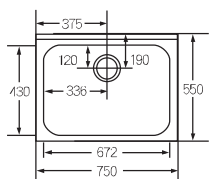

・SK-1100F
巾1,100×奥550×高800+90mm
¥45,000+税

・SK-1050F
巾1,050×奥550×高800+90mm
¥47,000+税

・SK-1000F
巾1,000×奥550×高800+90mm
巾1,000×奥460×高800+90mm※特注
¥42,000+税

・SK-900F
巾900×奥550×高800+90mm
巾900×奥460×高800+90mm※特注
¥46,000+税

・SK-800F
巾800×奥460×高800+90mm
¥40,000+税
巾800×奥550×高800+90mm※特注
¥46,000+税

・SK-750F
巾750×奥550×高800+90mm
¥46,000+税

■単水槽

SS-750
(アイボリー)

・FS-1000 全槽
巾1,000×奥550×高800+90mm
¥47,000+税

・SS-750
巾750×奥550×高800+90mm
¥36,000+税