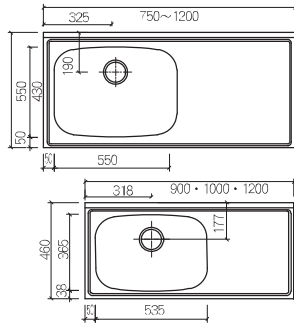

・エンドパネル
巾590×奥15×高900mm・ホワイト
¥7,500+税

■流し台

SK-1800
(アイボリー)

・SK-1800
巾1,800×奥550×高800+90mm
¥50,000+税

・SK-1700
巾1,700×奥550×高800+90mm
¥46,000+税

・SK-1400
巾1,400×奥460×高800+90mm
¥45,000+税

・SKS-1200
巾1,200×奥460×高800+90mm
¥41,000+税
水槽600×ガス台600×奥460mm
水槽600×ガス台600×奥550mm※特注

・SK-1650〈特注〉
水槽1,050×ガス台600×奥550×高800+90mm
¥54,000+税

・SK-1600〈特注〉
水槽1,000×ガス台600×奥550×高800+90mm
¥47,000+税

・SK-1500〈特注〉
水槽900×ガス台600×奥550×高800+90mm
¥51,000+税

■流し台

SK-1000 (アイボリー)

SK-800 (アイボリー)

・SK-1200F
巾1,200×奥550×高800+90mm
巾1,200×奥460×高800+90mm※特注
¥47,000+税

・SK-1100F
巾1,100×奥550×高800+90mm
¥45,000+税

・SK-1050F
巾1,050×奥550×高800+90mm
¥47,000+税

・SK-1000F
巾1,000×奥550×高800+90mm
巾1,000×奥460×高800+90mm※特注
¥42,000+税

・SK-900F
巾900×奥550×高800+90mm
巾900×奥460×高800+90mm※特注
¥46,000+税

・SK-800F
巾800×奥460×高800+90mm
¥40,000+税
巾800×奥550×高800+90mm※特注
¥46,000+税

・SK-750F
巾750×奥550×高800+90mm
¥46,000+税

■単水槽

SS-750
(アイボリー)

・FS-1000 全槽
巾1,000×奥550×高800+90mm
¥47,000+税

・SS-750
巾750×奥550×高800+90mm
¥36,000+税