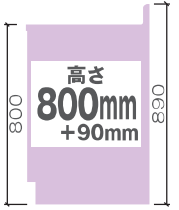

公団タイプ
連結型

SK型

創業時から愛され続けている、 内部をラワンベニアで仕上げた普及品です。

トップシンク：最高級ステンレス使用、つなぎめなく磨きも最高です。
排水口には小型ゴミ収納装置を採用。

キャビネット：前面化粧板は木目・アイボリーで最高級ポリエステル貼りです。

流し台の寸法は、注文に応じて製作します。

ホルムアルデヒド発散区分：F☆☆☆☆ ※吊戸棚はKL型(3ページ)をご利用ください。

※シンク位置は最大4種類から選択可能！

①左端水槽、②右端水槽、③左中水槽・右ガス台、④右中水槽・左ガス台